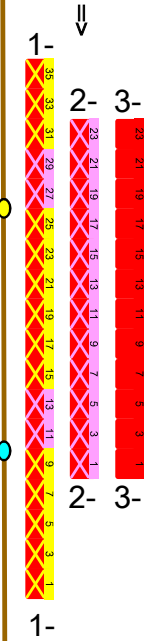

CATÉGORIES

GALERIE PAIRE

GALERIE IMPAIRE

00.00.00 00:00:00

La salle du Reffet est équipée de trois systèmes adaptés aux différents appareils acoustiques (boucle magnétique, système HF et canal web dédié).