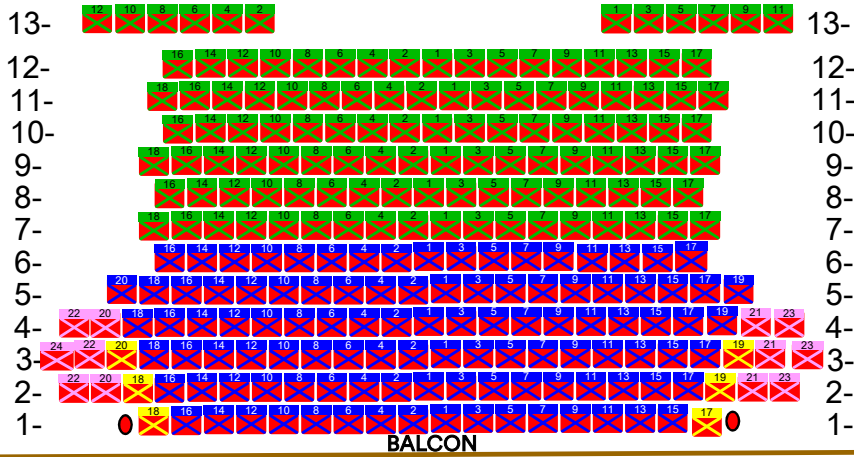

CATÉGORIES

GALERIE PAIRE

GALERIE IMPAIRE

00.00.00 00:00:00

La salle du Reffet est équipée de trois systèmes adaptés aux différents appareils acoustiques (boucle magnétique, système HF et canal web dédié).