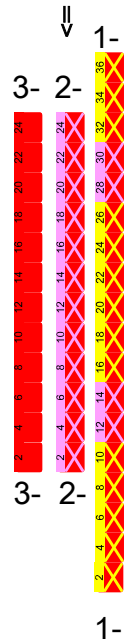

CATÉGORIES

GALERIE PAIRE

GALERIE IMPAIRE

00.00.00 00:00:00

La salle du Reffet est équipée de trois systèmes adaptés aux différents appareils acoustiques (boucle magnétique, système HF et canal web dédié).