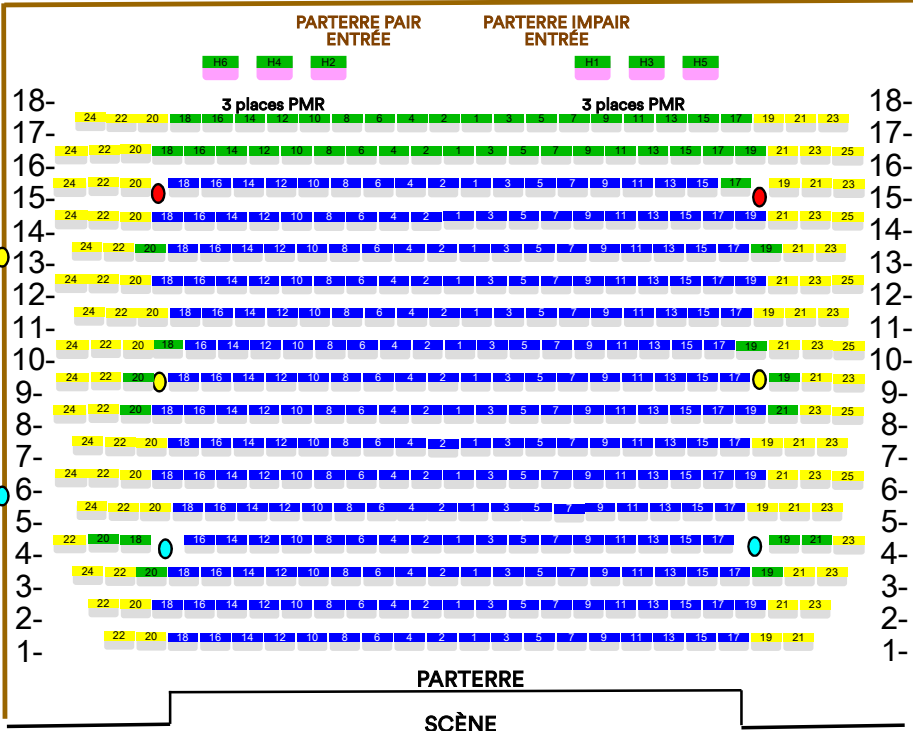

CATÉGORIES

GALERIE PAIRE

GALERIE IMPAIRE

00.00.00 00:00:00

La salle du Reffet est équipée de trois systèmes adaptés aux différents appareils acoustiques (boucle magnétique, système HF et canal web dédié).