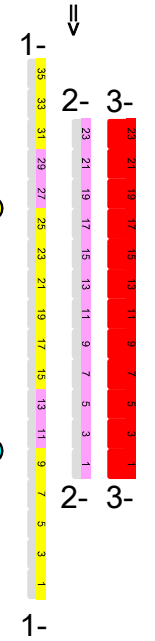

CATÉGORIES

=> BALCON PAIR

<= BALCON IMPAIR

BALCON

GALERIE PAIRE

PARTERRE PAIR  
ENTRÉE

PARTERRE IMPAIR  
ENTRÉE

GALERIE IMPAIRE

PARTERRE

SCÈNE

00.00.00 00:00:00

La salle du Reflet est équipée de trois systèmes adaptés aux différents appareils acoustiques (boucle magnétique, système HF et canal web dédié).

Pour les personnes non appareillées :  
des casques amplificateurs sont mis à disposition (système HF).  
Toutes personnes en possession d'un smartphone et d'oreillettes Bluetooth,  
peuvent aussi accéder à l'application et au canal web dédié.