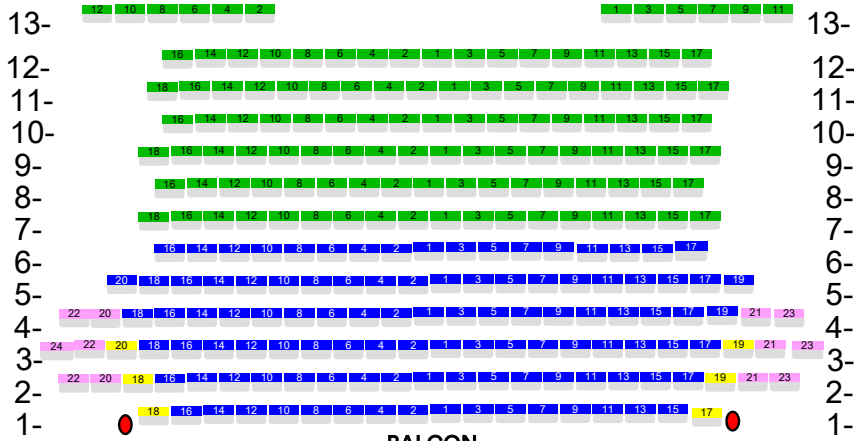

CATÉGORIES

=> BALCON PAIR

<= BALCON IMPAIR

BALCON

GALERIE PAIRE

PARTERRE PAIR  
ENTRÉE

PARTERRE IMPAIR  
ENTRÉE

GALERIE IMPAIRE

PARTERRE

SCÈNE

00.00.00 00:00:00

La salle du Reflet est équipée de trois systèmes adaptés aux différents appareils acoustiques (boucle magnétique, système HF et canal web dédié).

Pour les personnes non appareillées :  
des casques amplificateurs sont mis à disposition (système HF).  
Toutes personnes en possession d'un smartphone et d'oreillettes Bluetooth,  
peuvent aussi accéder à l'application et au canal web dédié.