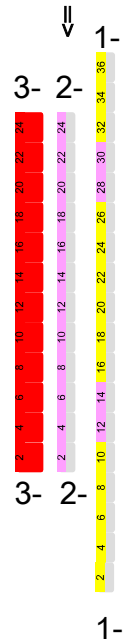

CATÉGORIES

=> BALCON PAIR

<= BALCON IMPAIR

BALCON

GALERIE PAIRE

PARTERRE PAIR  
ENTRÉE

PARTERRE IMPAIR  
ENTRÉE

GALERIE IMPAIRE

PARTERRE

SCÈNE

00.00.00 00:00:00

La salle du Reflet est équipée de trois systèmes adaptés aux différents appareils acoustiques (boucle magnétique, système HF et canal web dédié).

Pour les personnes non appareillées :  
des casques amplificateurs sont mis à disposition (système HF).  
Toutes personnes en possession d'un smartphone et d'oreillettes Bluetooth,  
peuvent aussi accéder à l'application et au canal web dédié.