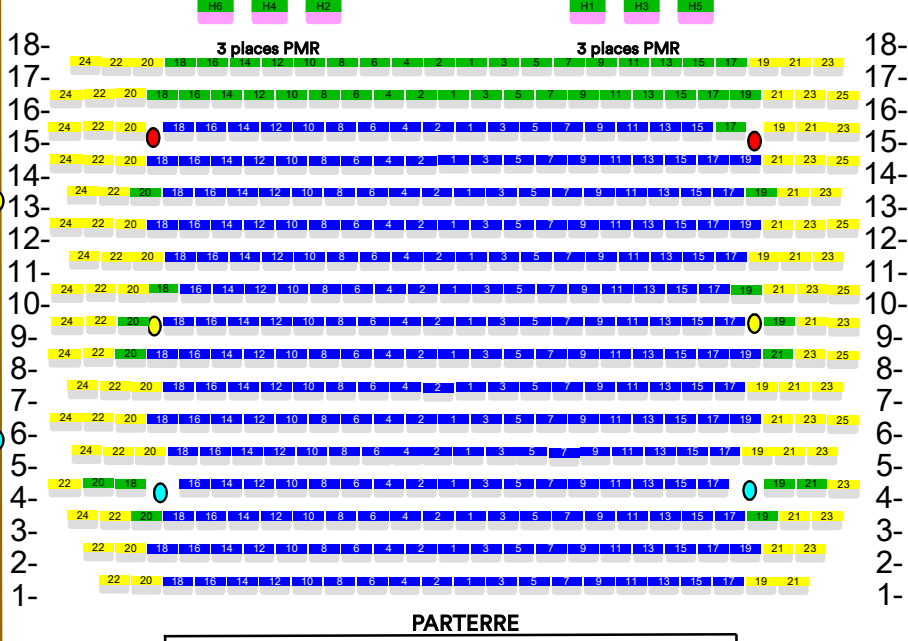

CATÉGORIES

=> BALCON PAIR

<= BALCON IMPAIR

BALCON

GALERIE PAIRE

PARTERRE PAIR  
ENTRÉE

PARTERRE IMPAIR  
ENTRÉE

GALERIE IMPAIRE

PARTERRE

SCÈNE

00.00.00 00:00:00

La salle du Reflet est équipée de trois systèmes adaptés aux différents appareils acoustiques (boucle magnétique, système HF et canal web dédié).

Pour les personnes non appareillées :  
des casques amplificateurs sont mis à disposition (système HF).  
Toutes personnes en possession d'un smartphone et d'oreillettes Bluetooth,  
peuvent aussi accéder à l'application et au canal web dédié.