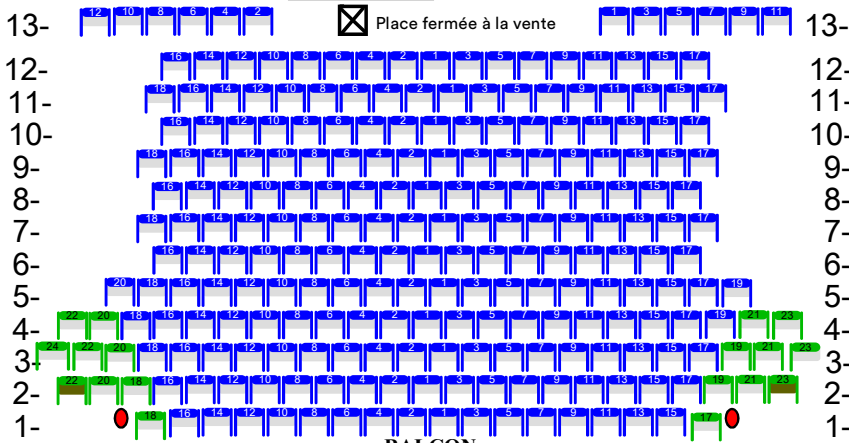

CATÉGORIES

A **B**
 éloignement ou visibilité réduite

ENTREE
BALCON
PAIR

ENTREE
BALCON
IMPAIR

BALCON

GALERIE

GALERIE

PARTERRE

SCÈNE

16.05.2026 A 19:00:00

L'HISTOIRE SANS FIN

La salle du Reffet est équipée de trois systèmes adaptés aux différents appareils acoustiques (boucle magnétique, système HF et canal web dédié).

Pour les personnes non appareillées :
 des casques amplificateurs sont mis à disposition (système HF).
 Toutes personnes en possession d'un smartphone et d'oreillettes Bluetooth, peuvent aussi accéder à l'application et au canal web dédié.