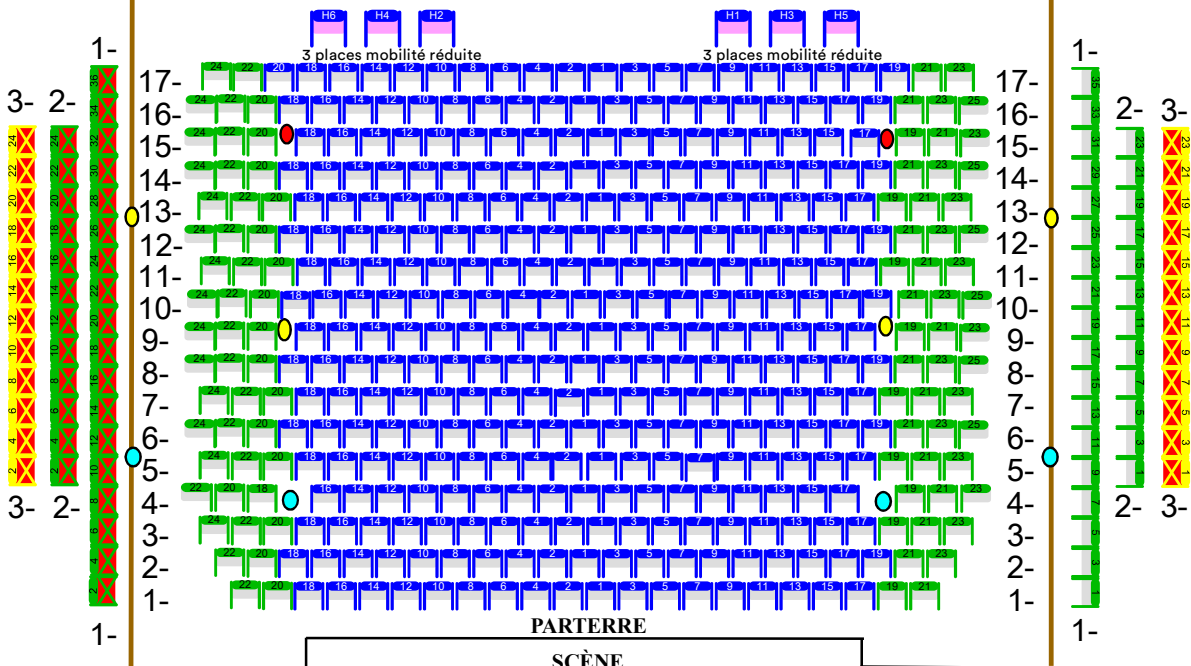

CATÉGORIES

A **B**
 éloignement ou visibilité réduite

ENTREE
BALCON
PAIR

ENTREE
BALCON
IMPAIR

BALCON

GALERIE

GALERIE

PARTERRE

SCÈNE

16.05.2026 A 19:00:00

L'HISTOIRE SANS FIN

La salle du Reffet est équipée de trois systèmes adaptés aux différents appareils acoustiques (boucle magnétique, système HF et canal web dédié).

Pour les personnes non appareillées :
 des casques amplificateurs sont mis à disposition (système HF).
 Toutes personnes en possession d'un smartphone et d'oreillettes Bluetooth, peuvent aussi accéder à l'application et au canal web dédié.