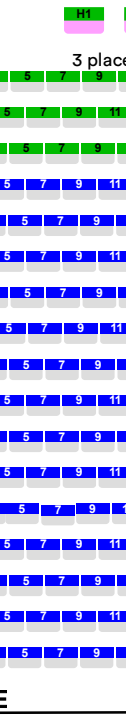

Toutes les places ne sont pas disponibles à la vente sur internet.
 D'autres places et tarifs peuvent être disponibles aux guichets.
 Réservations et infos au 021 925 94 94

CATÉGORIES

GALERIE PAIRE

PARTERRE PAIR ENTRÉE

PARTERRE IMPAIR ENTRÉE

GALERIE IMPAIRE

PARTERRE

SCÈNE

00:00:00 00:00:00

La salle du Reflet est équipée de trois systèmes adaptés aux différents appareils acoustiques (boucle magnétique, système HF et canal web dédié).