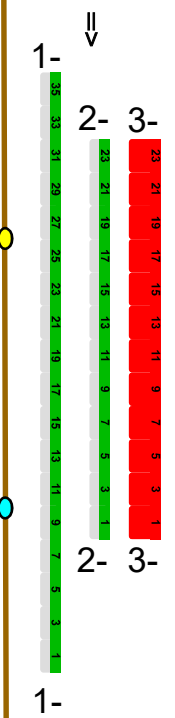

Toutes les places ne sont pas disponibles à la vente sur internet.
 D'autres places et tarifs peuvent être disponibles aux guichets.
 Réservations et infos au 021 925 94 94

CATÉGORIES

GALERIE PAIRE

PARTERRE PAIR ENTRÉE

PARTERRE IMPAIR ENTRÉE

GALERIE IMPAIRE

PARTERRE

SCÈNE

00:00:00 00:00:00

La salle du Reflet est équipée de trois systèmes adaptés aux différents appareils acoustiques (boucle magnétique, système HF et canal web dédié).