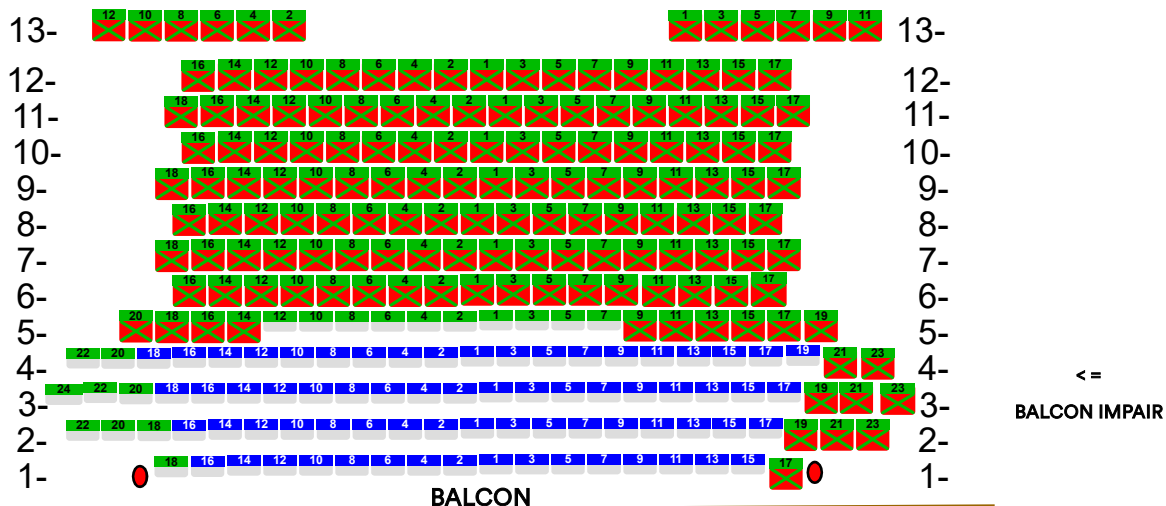

Toutes les places ne sont pas disponibles à la vente sur internet.
 D'autres places et tarifs peuvent être disponibles aux guichets.
 Réservations et infos au 021 925 94 94

CATÉGORIES

GALERIE PAIRE

PARTERRE PAIR ENTRÉE

PARTERRE IMPAIR ENTRÉE

GALERIE IMPAIRE

PARTERRE

SCÈNE

00:00:00 00:00:00

La salle du Reflet est équipée de trois systèmes adaptés aux différents appareils acoustiques (boucle magnétique, système HF et canal web dédié).