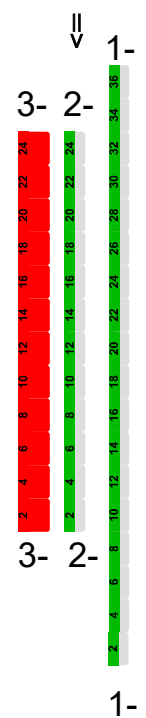

Toutes les places ne sont pas disponibles à la vente sur internet.
 D'autres places et tarifs peuvent être disponibles aux guichets.
 Réservations et infos au 021 925 94 94

CATÉGORIES

GALERIE PAIRE

PARTERRE PAIR ENTRÉE

PARTERRE IMPAIR ENTRÉE

GALERIE IMPAIRE

PARTERRE

SCÈNE

00:00:00 00:00:00

La salle du Reflet est équipée de trois systèmes adaptés aux différents appareils acoustiques (boucle magnétique, système HF et canal web dédié).