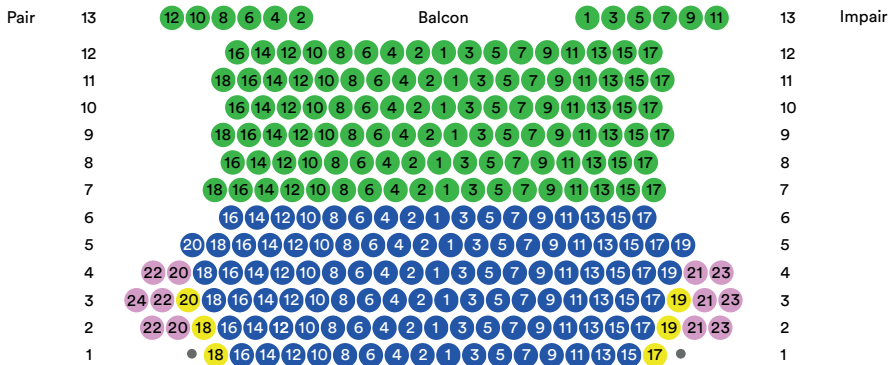

- Cat. A
- Cat. B
- Cat. C / Visibilité réduite
- Cat. D / Visibilité réduite

La salle est équipée d'une boucle magnétique couvrant les rangs 4 à 17 du parterre.
Renseignements à la billetterie .