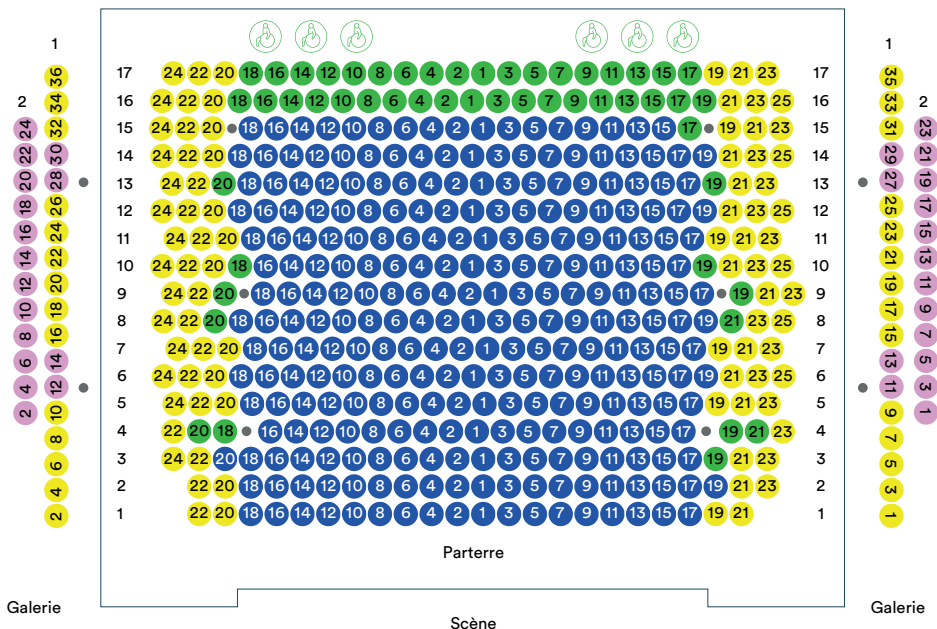

- Cat. A
- Cat. B
- Cat. C / Visibilité réduite
- Cat. D / Visibilité réduite

La salle est équipée d'une boucle magnétique couvrant les rangs 4 à 17 du parterre.
Renseignements à la billetterie .